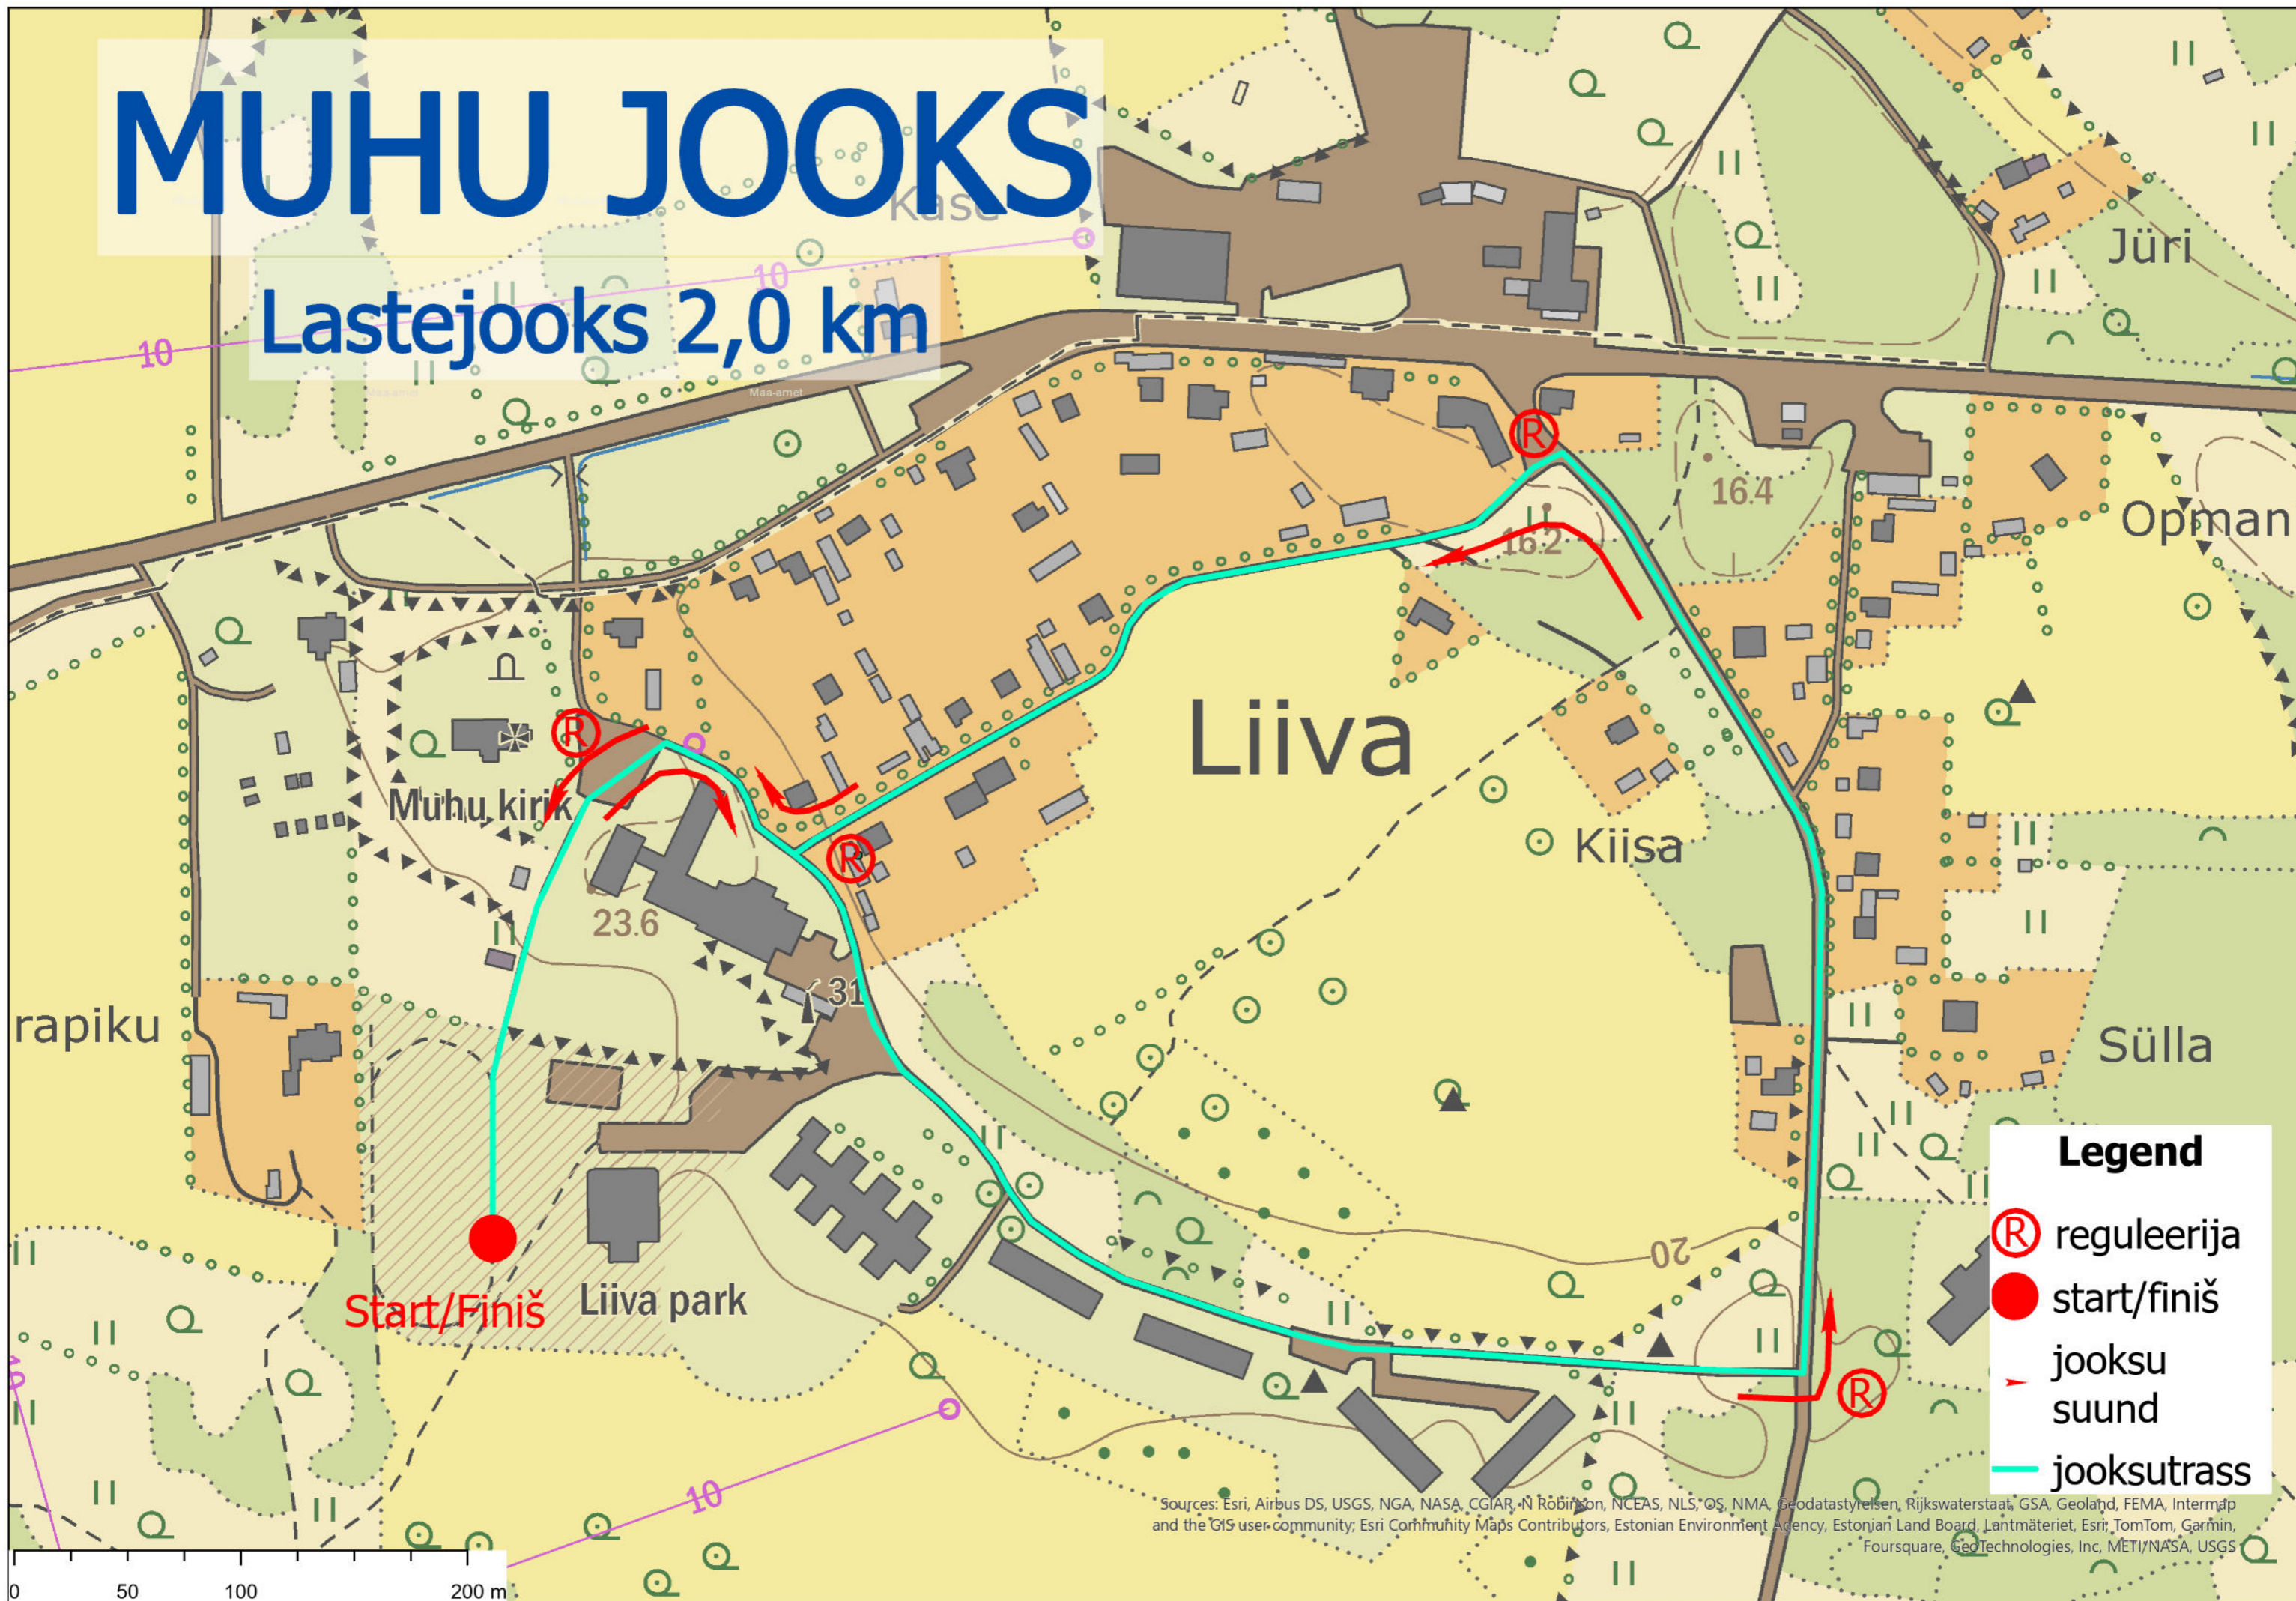

MUHU JOOKS

Lastejooks 2,0 km

Legend

-  reguleerija
-  start/finiš
-  jooksu suund
-  jooksutrass

Sources: Esri, Airbus DS, USGS, NGA, NASA, CGIAR, N Robinson, NCEAS, NLS, OS, NMA, Geodatasysteem, Rijkswaterstaat, GSA, Geolajd, FEMA, Intermap and the GIS user community; Esri Community Maps Contributors, Estonian Environment Agency, Estonian Land Board, Lantmateriet, Esri, TomTom, Garmin, Foursquare, GeoTechnologies, Inc, METI/NASA, USGS